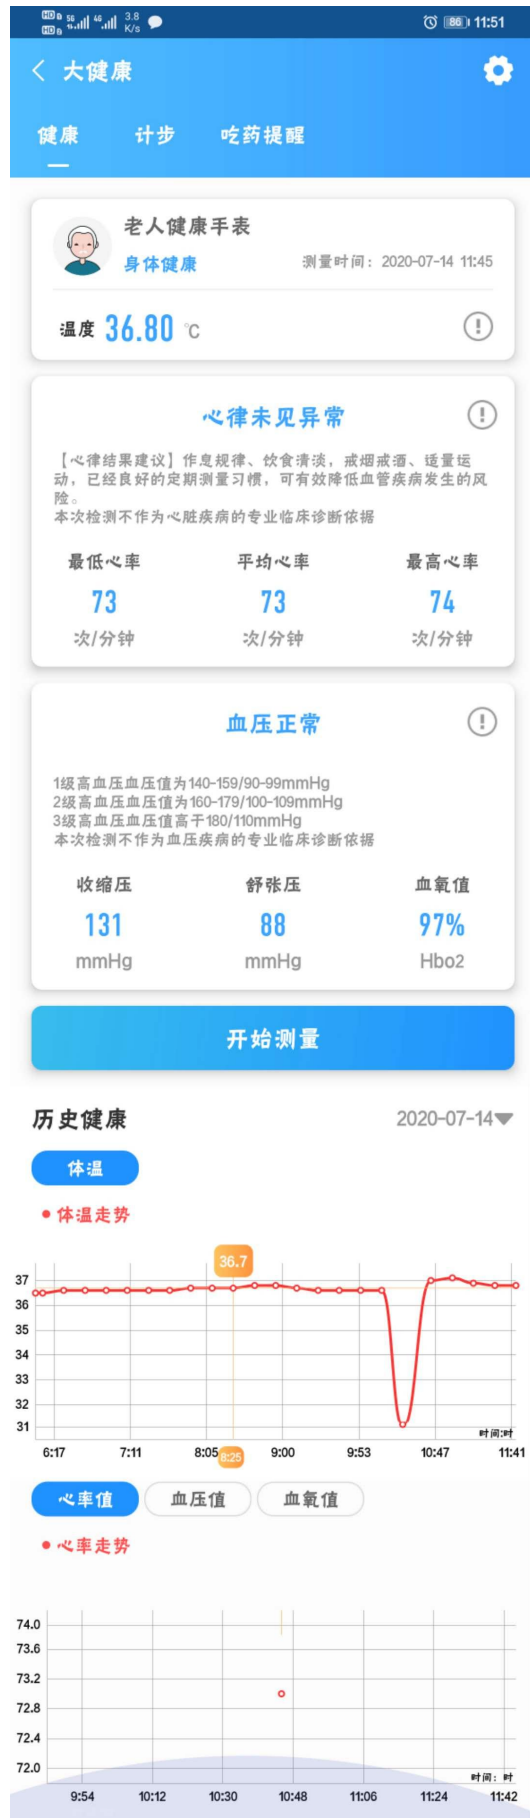

三、方案介绍

1、平台概况

产品亮点业务：移动健康守护服务

移动健康守护方案是基于杭州掌育研发的智能穿戴设备 FWATCH 健康手表的健康解决方案，其中健康手表终端可以检测血压、体温、血氧、心率等生理指标，然后将指标通过健康手表的 4G 高速网络传递给 APP 端及健康监护平台，平台系统将指标进行存储和呈现，同时可对生理指标进行预分析。用户还可以通过定制，获得专业人员根据这些数据给出的针对性的健康保健或紧急救助类增值服务。

2、WEB 端

养老机构、社区养老、居家养老的相关服务机构可在 web 端实时查看所管辖范围内所有老人的健康情况，并提供相应的养老服务。

养老服务机构或者社区机构可在 FWATCH 健康监测平台的 WEB 端后台管理所需要服务的老人信息,查看每个老人健康数据、行动轨迹，健康数据异常报警。

行动轨迹 (如下图所示) :

历史体温 (如下图所示) :

3、APP 端

居家养老型:

可在老人的智能手机和子女的手机中下载与老人健康手表配套的app《子腾园》，支持iOS和安卓系统。

功能介绍：

- 子女手机可远程查看父母的健康情况及行动轨迹；
- 老人可在手机端app,发起对手表测试体温、心率、血压、血氧，且可以查看历史健康数据；
- 可设置吃药提醒；
- 危险警报；
- 运动数据；

4、手表端

手表界面（如下图所示）：

四、手表硬件参数

以下是该方案中穿戴老人健康手表的具体参数信息。

手表参数表：

| | 特征 | 产品描述 |
|------|--|-----------------------|
| 基本规格 | 外观类型 | 智能手表 |
| | 外形尺寸 | 40.05mm*250mm*18.7mm |
| | 硬件平台 | 展讯 9820E |
| | 主频 | 1.3 GHz |
| | 内存 | 512+4G |
| | 主显示屏 | 1.4 吋 IPS 分辨率 240*240 |
| | TP | G+F 2.5D 全贴合 |
| 支持频段 | 2G: 850/900/1800 3G_WCDMA: B1+B5+B8 4G_FDD:B1+B3+B5+B8 | |