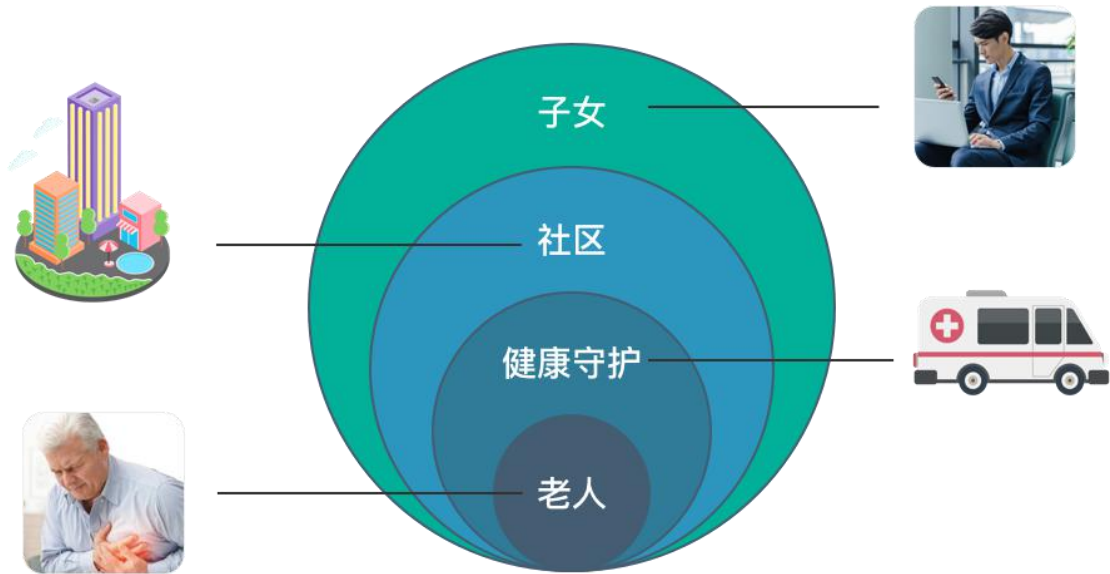

为此，杭州掌育科技有限公司自主研发了FWATCH健康监护平台，利用互联网前沿技术实时监测老人生命体征数据，提供给养老服务机构可智能化管理老人健康，提高老年人生活品质，子女们通过

app 可远程了解父母的身体状况。

我们把它命名为：FWATCH 健康守护 (FWATCH HEALTH)

Slogan: 健康监护信息化解决方案专家

价值传递:

企业价值: 关爱健康，关注老人，传递不仅是公司宗旨，而更加关注老人、尊重老人，更切实关怀老人，解决老人生活中必须面对的问题，切实为老人着想的正面企业形象；

行业价值: 监护时间距离造成的居家养老照看的问题，为专业机构提供网络化、信息化解决方案，推动智慧养老行业信息化进程。

政府价值: 积极促进行业发展，提高救助效率，积极配合国家社会养老政策，关注国计民生。

二、公司介绍

杭州掌育独立研发的 Fwatch 智能软件平台自 2015 年上线商用以来，受到行业的肯定和支持，成为多家知名硬件方案商的标配平台，也一直引领着整个智能手表行业。并且在 2019 年被腾讯云授予“优秀合作伙伴”。

三、方案介绍

1、平台概况

产品亮点业务：移动健康守护服务

移动健康守护方案是基于杭州掌育研发的智能穿戴设备 FWATCH 健康手表的健康解决方案，其中健康手表终端可以检测血压、体温、血氧、心率等生理指标，然后将指标通过健康手表的 4G 高速网络传递给 APP 端及健康监护平台，平台系统将指标进行存储和呈现，同时可对生理指标进行预分析。用户还可以通过定制，获得专业人员根据这些数据给出的针对性的健康保健或紧急救助类增值服务。

2、WEB 端

养老机构、社区养老、居家养老的相关服务机构可在 web 端实时查看所管辖范围内所有老人的健康情况，并提供相应的养老服务。

养老服务机构或者社区机构可在 FWATCH 健康监测平台的 WEB 端后台管理所需要服务的老人信息,查看每个老人健康数据、行动轨迹，健康数据异常报警。

行动轨迹 (如下图所示) :

历史体温 (如下图所示) :

3、APP 端

居家养老型:

可在老人的智能手机和子女的手机中下载与老人健康手表配套的app《子腾园》，支持iOS和安卓系统。