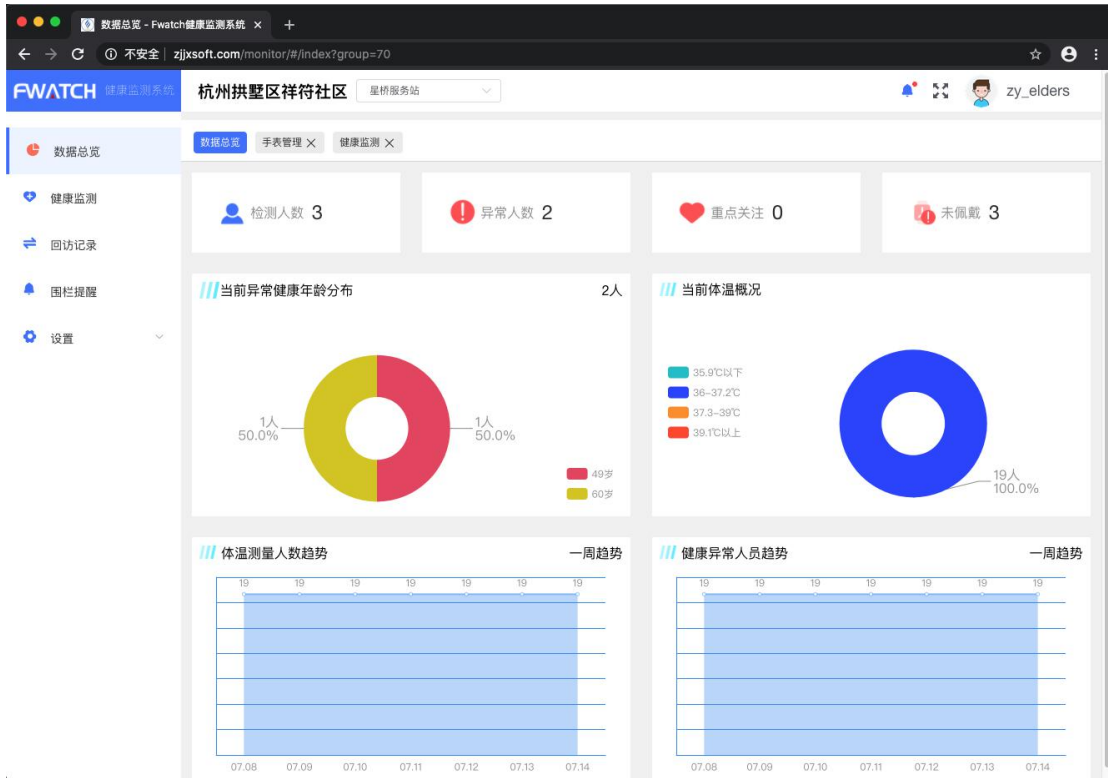

行业价值: 监护时间距离造成的居家养老照看的问题，为专业机构提供网络化、信息化解决方案，推动智慧养老行业信息化进程。

政府价值: 积极促进行业发展，提高救助效率，积极配合国家社会养老政策，关注国计民生。

二、公司介绍

杭州掌育独立研发的 Fwatch 智能软件平台自 2015 年上线商用以来，受到行业的肯定和支持，成为多家知名硬件方案商的标配平台，也一直引领着整个智能手表行业。并且在 2019 年被腾讯云授予“优秀合作伙伴”。

三、方案介绍

1、平台概况

产品亮点业务：移动健康守护服务

移动健康守护方案是基于杭州掌育研发的智能穿戴设备 FWATCH 健康手表的健康解决方案，其中健康手表终端可以检测血压、体温、血氧、心率等生理指标，然后将指标通过健康手表的 4G 高速网络传递给 APP 端及健康监护平台，平台系统将指标进行存储和呈现，同时可对生理指标进行预分析。用户还可以通过定制，获得专业人员根据这些数据给出的针对性的健康保健或紧急救助类增值服务。

2、WEB 端

养老机构、社区养老、居家养老的相关服务机构可在 web 端实时查看所管辖范围内所有老人的健康情况，并提供相应的养老服务。

养老服务机构或者社区机构可在 FWATCH 健康监测平台的 WEB 端后台管理所需要服务的老人信息,查看每个老人健康数据、行动轨迹，健康数据异常报警。

行动轨迹 (如下图所示) :

历史体温 (如下图所示) :

3、APP 端

居家养老型:

可在老人的智能手机和子女的手机中下载与老人健康手表配套的app《子腾园》，支持iOS和安卓系统。

功能介绍：

- 子女手机可远程查看父母的健康情况及行动轨迹；
- 老人可在手机端app,发起对手表测试体温、心率、血压、血氧，且可以查看历史健康数据；
- 可设置吃药提醒；
- 危险警报；
- 运动数据；

4、手表端

手表界面（如下图所示）：

四、手表硬件参数

以下是该方案中穿戴老人健康手表的具体参数信息。

手表参数表：

| | 特征 | 产品描述 |
|------|--|-----------------------|
| 基本规格 | 外观类型 | 智能手表 |
| | 外形尺寸 | 40.05mm*250mm*18.7mm |
| | 硬件平台 | 展讯 9820E |
| | 主频 | 1.3 GHz |
| | 内存 | 512+4G |
| | 主显示屏 | 1.4 吋 IPS 分辨率 240*240 |
| | TP | G+F 2.5D 全贴合 |
| 支持频段 | 2G: 850/900/1800 3G_WCDMA: B1+B5+B8 4G_FDD:B1+B3+B5+B8 | |