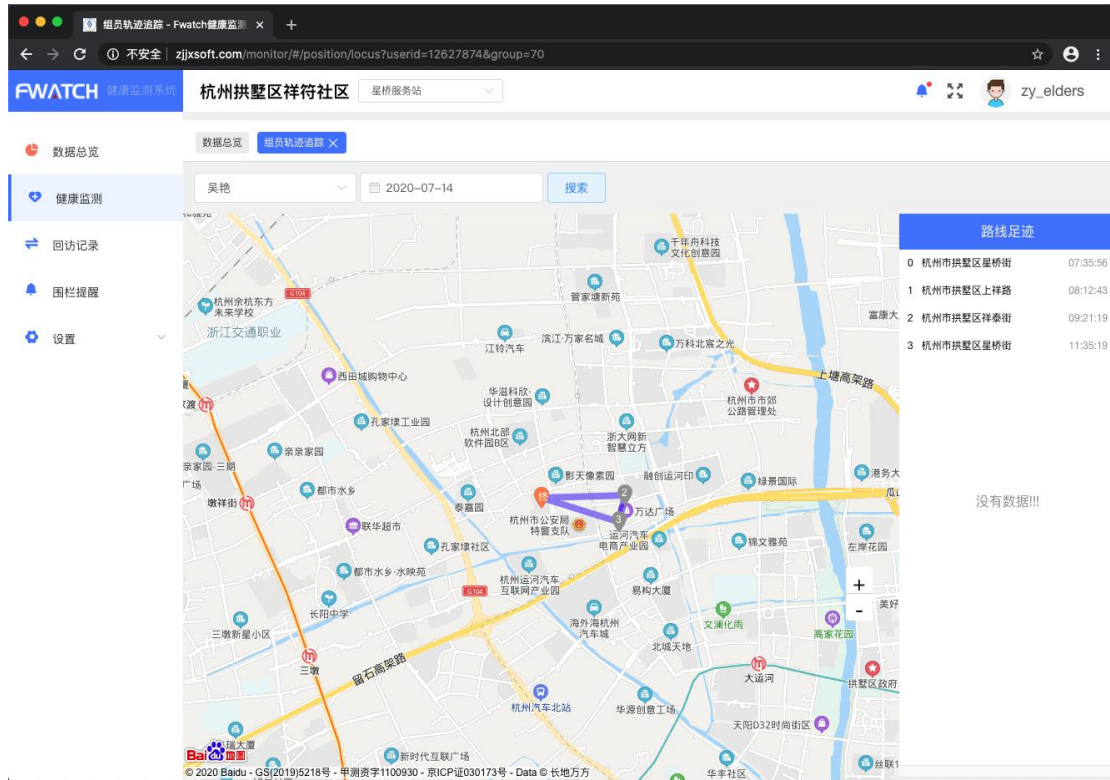

2、WEB 端

养老机构、社区养老、居家养老的相关服务机构可在 web 端实时查看所管辖范围内所有老人的健康情况，并提供相应的养老服务。

养老服务机构或者社区机构可在 FWATCH 健康监测平台的 WEB 端后台管理所需要服务的老人信息,查看每个老人健康数据、行动轨迹，健康数据异常报警。

行动轨迹 (如下图所示) :

历史体温 (如下图所示) :

3、APP 端

居家养老型:

可在老人的智能手机和子女的手机中下载与老人健康手表配套的app《子腾园》，支持iOS和安卓系统。