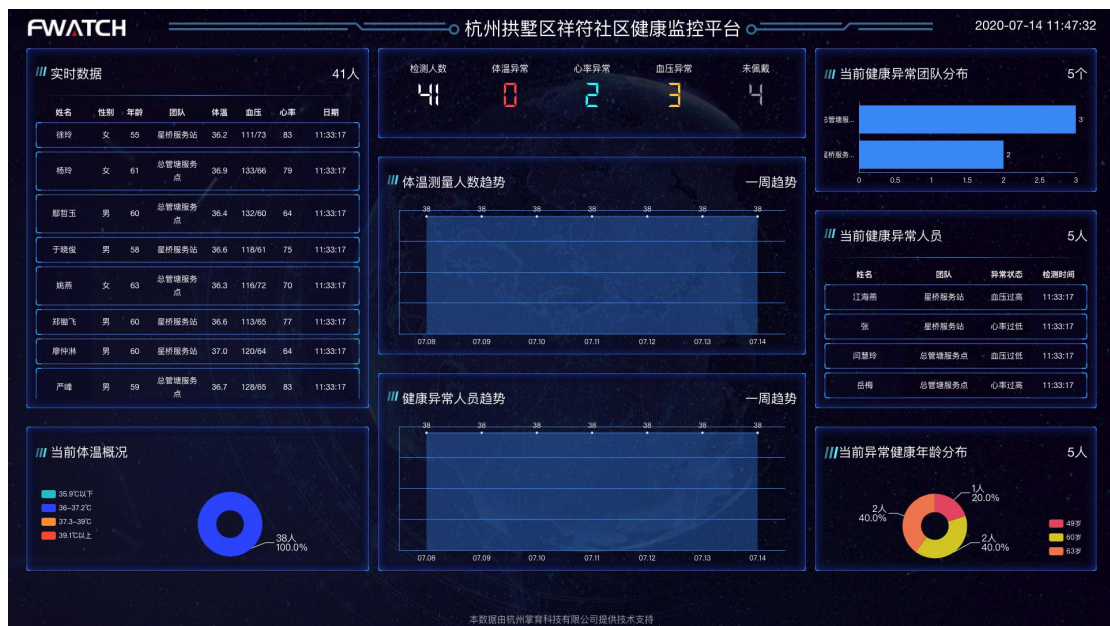

行业价值: 监护时间距离造成的居家养老照看的问题，为专业机构提供网络化、信息化解决方案，推动智慧养老行业信息化进程。

政府价值: 积极促进行业发展，提高救助效率，积极配合国家社会养老政策，关注国计民生。

二、公司介绍

杭州掌育独立研发的 Fwatch 智能软件平台自 2015 年上线商用以来，受到行业的肯定和支持，成为多家知名硬件方案商的标配平台，也一直引领着整个智能手表行业。并且在 2019 年被腾讯云授予“优秀合作伙伴”。

三、方案介绍

1、平台概况

产品亮点业务：移动健康守护服务

移动健康守护方案是基于杭州掌育研发的智能穿戴设备 FWATCH 健康手表的健康解决方案，其中健康手表终端可以检测血压、体温、血氧、心率等生理指标，然后将指标通过健康手表的 4G 高速网络传递给 APP 端及健康监护平台，平台系统将指标进行存储和呈现，同时可对生理指标进行预分析。用户还可以通过定制，获得专业人员根据这些数据给出的针对性的健康保健或紧急救助类增值服务。

2、WEB 端

养老机构、社区养老、居家养老的相关服务机构可在 web 端实时查看所管辖范围内所有老人的健康情况，并提供相应的养老服务。

养老服务机构或者社区机构可在 FWATCH 健康监测平台的 WEB 端后台管理所需要服务的老人信息,查看每个老人健康数据、行动轨迹，健康数据异常报警。

行动轨迹 (如下图所示) :

历史体温 (如下图所示) :

3、APP 端

居家养老型:

可在老人的智能手机和子女的手机中下载与老人健康手表配套的app《子腾园》，支持iOS和安卓系统。