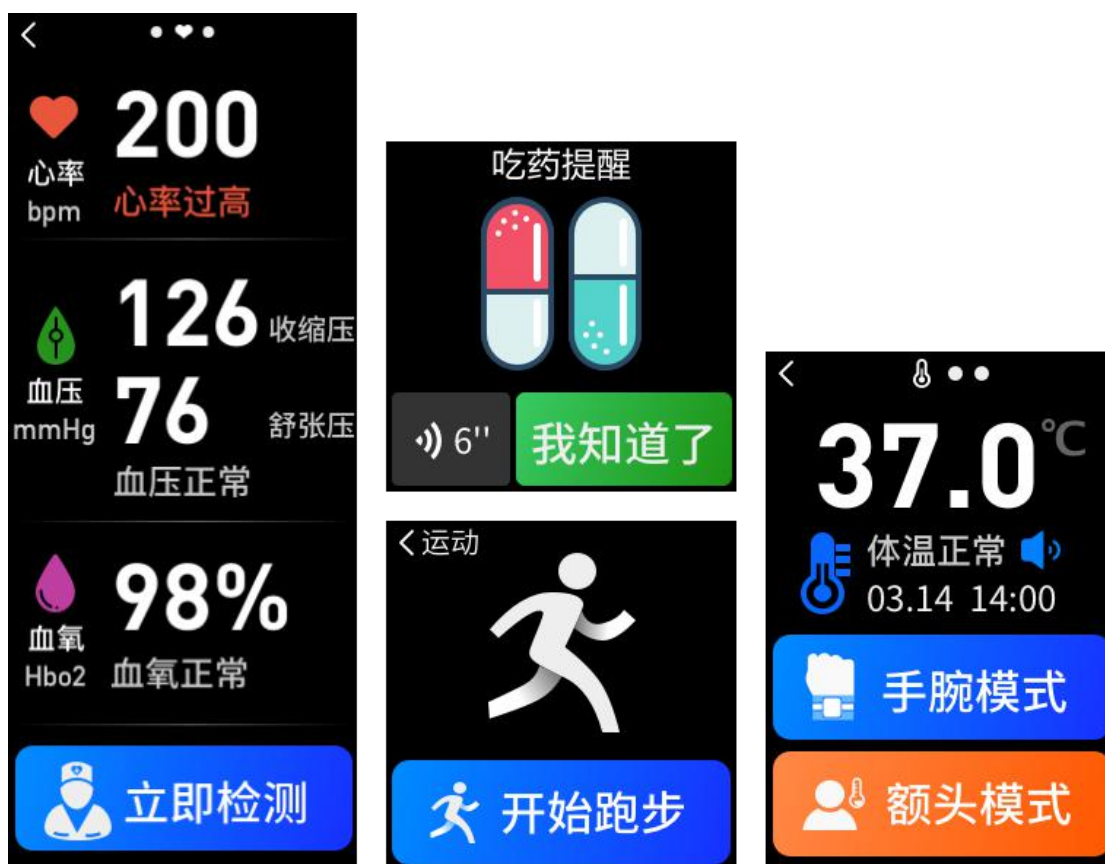

三、方案介绍

1、平台概况

产品亮点业务：移动健康守护服务

移动健康守护方案是基于杭州掌育研发的智能穿戴设备 FWATCH 健康手表的健康解决方案，其中健康手表终端可以检测血压、体温、血氧、心率等生理指标，然后将指标通过健康手表的 4G 高速网络传递给 APP 端及健康监护平台，平台系统将指标进行存储和呈现，同时可对生理指标进行预分析。用户还可以通过定制，获得专业人员根据这些数据给出的针对性的健康保健或紧急救助类增值服务。

2、WEB 端

养老机构、社区养老、居家养老的相关服务机构可在 web 端实时查看所管辖范围内所有老人的健康情况，并提供相应的养老服务。

养老服务机构或者社区机构可在 FWATCH 健康监测平台的 WEB 端后台管理所需要服务的老人信息,查看每个老人健康数据、行动轨迹，健康数据异常报警。

行动轨迹 (如下图所示) :

历史体温 (如下图所示) :

3、APP 端

居家养老型:

可在老人的智能手机和子女的手机中下载与老人健康手表配套的app《子腾园》，支持iOS和安卓系统。

功能介绍：

- 子女手机可远程查看父母的健康情况及行动轨迹；
- 老人可在手机端app,发起对手表测试体温、心率、血压、血氧，且可以查看历史健康数据；
- 可设置吃药提醒；
- 危险警报；
- 运动数据；

4、手表端

手表界面（如下图所示）：

四、手表硬件参数

以下是该方案中穿戴老人健康手表的具体参数信息。

手表参数表：

| | 特征 | 产品描述 |
|------|--|-----------------------|
| 基本规格 | 外观类型 | 智能手表 |
| | 外形尺寸 | 40.05mm*250mm*18.7mm |
| | 硬件平台 | 展讯 9820E |
| | 主频 | 1.3 GHz |
| | 内存 | 512+4G |
| | 主显示屏 | 1.4 吋 IPS 分辨率 240*240 |
| | TP | G+F 2.5D 全贴合 |
| 支持频段 | 2G: 850/900/1800 3G_WCDMA: B1+B5+B8 4G_FDD:B1+B3+B5+B8 | |