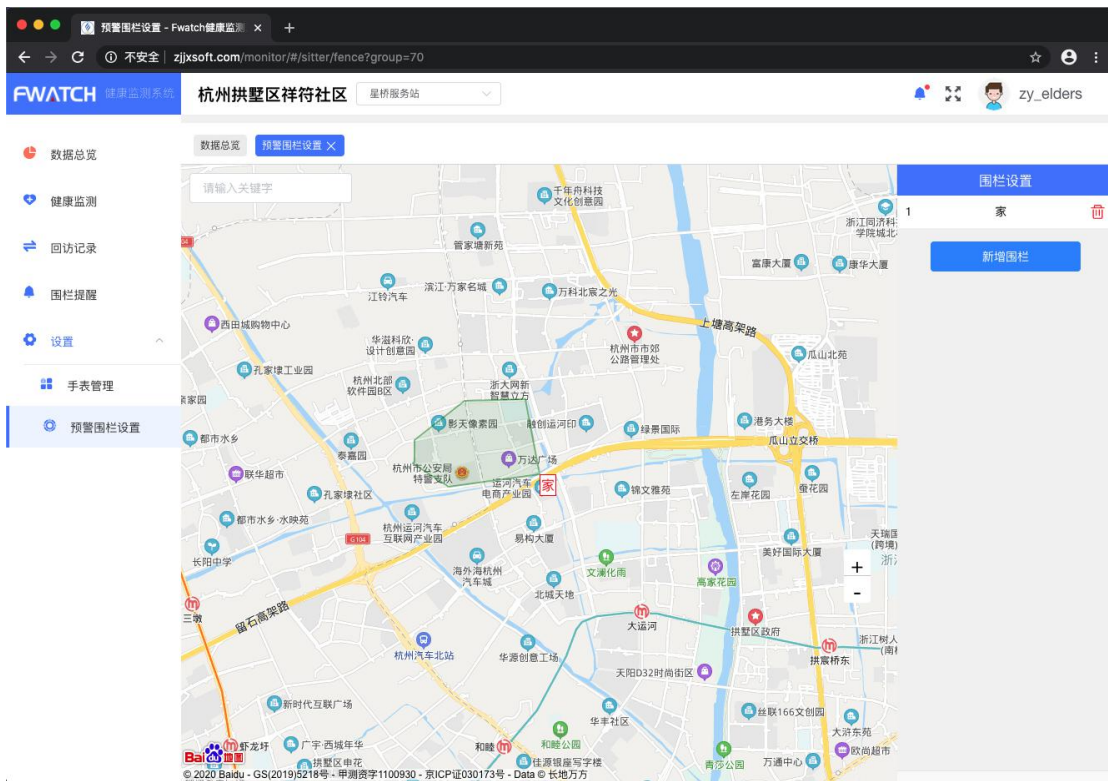

三、方案介绍

1、平台概况

产品亮点业务：移动健康守护服务

移动健康守护方案是基于杭州掌育研发的智能穿戴设备 FWATCH 健康手表的健康解决方案，其中健康手表终端可以检测血压、体温、血氧、心率等生理指标，然后将指标通过健康手表的 4G 高速网络传递给 APP 端及健康监护平台，平台系统将指标进行存储和呈现，同时可对生理指标进行预分析。用户还可以通过定制，获得专业人员根据这些数据给出的针对性的健康保健或紧急救助类增值服务。

2、WEB 端

养老机构、社区养老、居家养老的相关服务机构可在 web 端实时查看所管辖范围内所有老人的健康情况，并提供相应的养老服务。

养老服务机构或者社区机构可在 FWATCH 健康监测平台的 WEB 端后台管理所需要服务的老人信息,查看每个老人健康数据、行动轨迹，健康数据异常报警。

行动轨迹 (如下图所示) :

历史体温 (如下图所示) :

3、APP 端

居家养老型:

可在老人的智能手机和子女的手机中下载与老人健康手表配套的app《子腾园》，支持iOS和安卓系统。